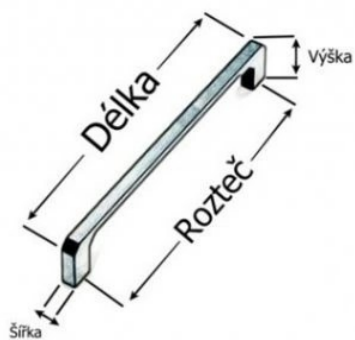

### Technické parametry úchytky (uvedeno v milimetrech)

Rozteč	Délka	Výška	Šířka
96	114	28	8,5
128	146		
160	178		
192	210		
256	274		
320	338		